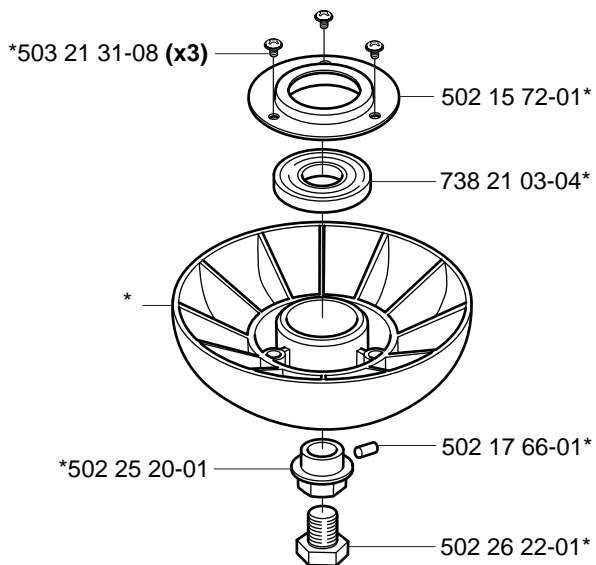

Supporting cup

*compl 502 15 70-01