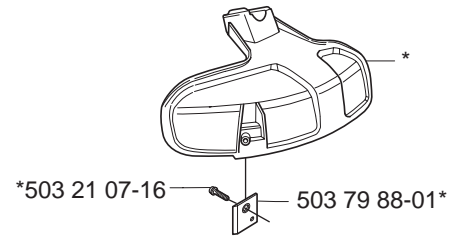

## Guard

\*compl 537 02 61-01  
322 C

\*compl 537 07 67-01  
325 C-X

\*compl 503 97 71-01  
322 L  
325 L-X  
325 L-XT

\*compl 503 93 42-02  
322 R  
325 R-X  
325 RJ-X  
325 R-XT

\*compl 503 91 60-01  
240  
245  
250  
252

## Trimmy cord

Product	Product No.
<b>Ø1,5 mm</b>	
15 m blue	531 00 38-55
10 m reel for 300 S	506 68 26-01
10 m reel for Duo	964 63 57-00
10 st for 6 RC	531 00 38-51
<b>Ø2,0 mm</b>	
15 m green	531 00 38-56
90 m green	531 00 38-57
<b>Ø2,4 mm</b>	
15 m orange	531 00 38-58
90 m orange	531 00 38-59
240 m orange	531 00 38-60
<b>Ø2,7 mm</b>	
15 m yellow	<b>531 00 75-66</b>
90 m yellow	<b>531 00 75-67</b>
240 m yellow	<b>531 00 75-68</b>
<b>Ø3,0 mm</b>	
10 m red	531 00 38-61
90 m red	531 00 38-62
240 m red	531 00 38-63
<b>Ø3,3 mm</b>	
75 m white	502 26 19-03
<b>Pre cut for Trimmy Fix</b>	
20 strings Ø2,4 mm	502 13 86-01