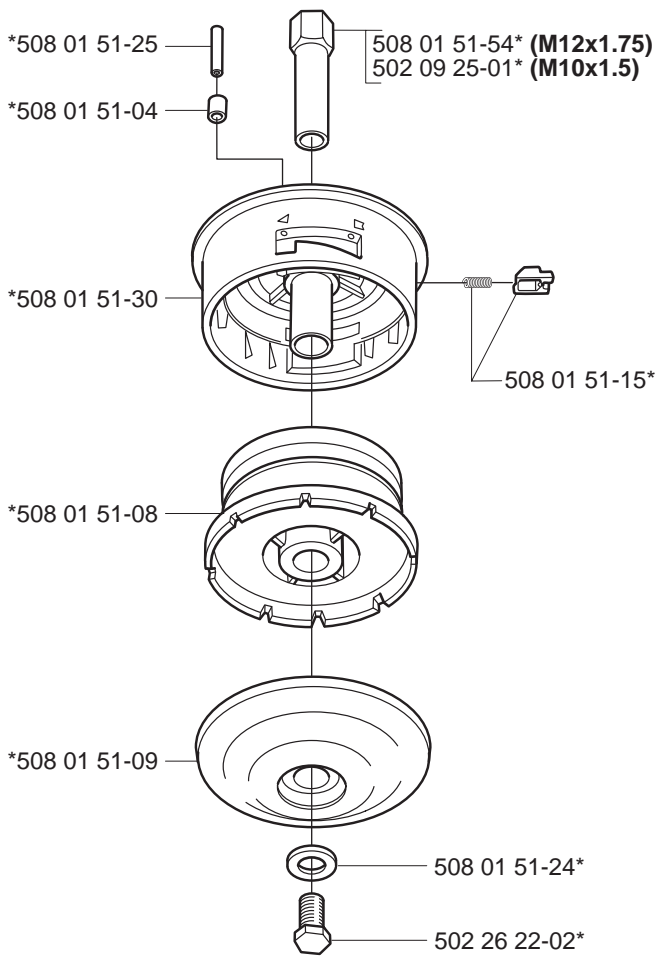

# Trimmerheads

**Spare parts**

**Ersatzteile**

**Pièces détachées**

**Reserve onderdelen**

**Repuestos**

**Reservdelar**

**Trimmy S** \*compl 508 01 01-02

**Tri Cut M10x1.25 (300mm)** compl 531 00 38-11  
**Tri Cut M12x1.75 (300mm)** compl 531 00 38-24

**Trimmy Hit Pro Junior 3/8"-24R**

\*compl 531 00 75-28

**Trimmy Hit VI 3/8"-24R**

\*compl 952 70 85-62

### Tri Cut 3/8"-24R (230mm) \*compl 531 00 75-35

## Trimmy cord

Product	Product No.
<b>Ø1,5 mm</b>	
15 m blue	531 00 38-55
10 m reel for 300 S	506 68 26-01
10 m reel for Duo	964 63 57-00
10 st for 6 RC	531 00 38-51
<b>Ø2,0 mm</b>	
15 m green	531 00 38-56
90 m green	531 00 38-57
<b>Ø2,4 mm</b>	
15 m orange	531 00 38-58
90 m orange	531 00 38-59
240 m orange	531 00 38-60
<b>Ø2,7 mm</b>	
15 m yellow	<b>531 00 75-66</b>
90 m yellow	<b>531 00 75-67</b>
240 m yellow	<b>531 00 75-68</b>
<b>Ø3,0 mm</b>	
10 m red	531 00 38-61
90 m red	531 00 38-62
240 m red	531 00 38-63
<b>Ø3,3 mm</b>	
75 m white	502 26 19-03
<b>Pre cut for Trimmy Fix</b>	
20 strings Ø2,4 mm	502 13 86-01