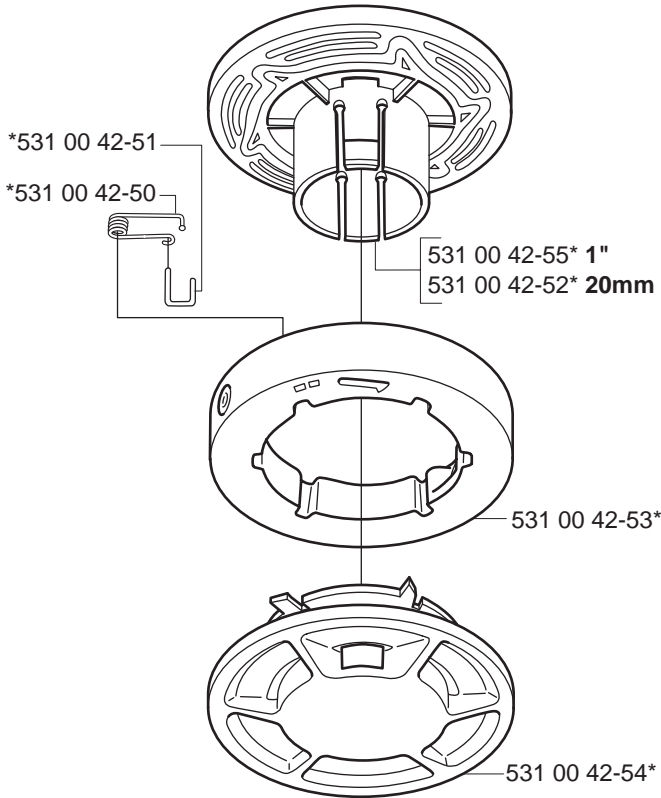

**Tri Cut M10x1.25 (300mm)** compl 531 00 38-11  
**Tri Cut M12x1.75 (300mm)** compl 531 00 38-24

**Trimmy Hit Pro Junior 3/8"-24R**

\*compl 531 00 75-28

**Trimmy Hit VI 3/8"-24R**

\*compl 952 70 85-62

### Tri Cut 3/8"-24R (230mm) \*compl 531 00 75-35

## Trimmy cord

Product	Product No.
<b>Ø1,5 mm</b>	
15 m blue	531 00 38-55
10 m reel for 300 S	506 68 26-01
10 m reel for Duo	964 63 57-00
10 st for 6 RC	531 00 38-51
<b>Ø2,0 mm</b>	
15 m green	531 00 38-56
90 m green	531 00 38-57
<b>Ø2,4 mm</b>	
15 m orange	531 00 38-58
90 m orange	531 00 38-59
240 m orange	531 00 38-60
<b>Ø2,7 mm</b>	
15 m yellow	<b>531 00 75-66</b>
90 m yellow	<b>531 00 75-67</b>
240 m yellow	<b>531 00 75-68</b>
<b>Ø3,0 mm</b>	
10 m red	531 00 38-61
90 m red	531 00 38-62
240 m red	531 00 38-63
<b>Ø3,3 mm</b>	
75 m white	502 26 19-03
<b>Pre cut for Trimmy Fix</b>	
20 strings Ø2,4 mm	502 13 86-01

Product	Product No.
<b>Whisper</b>	
<b>Ø1,5 mm</b>	
15 m	<b>531 00 60-80</b>
<b>Ø2,0 mm</b>	
15 m	<b>531 00 60-81</b>
<b>Ø2,4 mm</b>	
15 m	<b>531 00 60-82</b>
<b>Ø3,0 mm</b>	
10 m	<b>531 00 60-83</b>