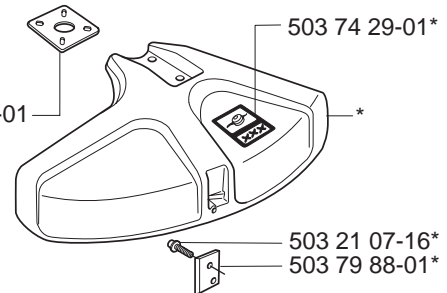

## Guard

\*compl 537 02 61-01  
322 C

\*compl 537 07 67-01  
325 C-X

\*compl 503 97 71-01  
322 L  
325 L-X  
325 L-XT

\*compl 503 93 42-02  
322 R  
325 R-X  
325 RJ-X  
325 R-XT

\*compl 503 91 60-01  
240  
245  
250  
252

## Trimmy cord

Product	Product No.
<b>Ø1,5 mm</b>	
15 m blue	531 00 38-55
10 m reel for 300 S	506 68 26-01
10 m reel for Duo	964 63 57-00
10 st for 6 RC	531 00 38-51
<b>Ø2,0 mm</b>	
15 m green	531 00 38-56
90 m green	531 00 38-57
<b>Ø2,4 mm</b>	
15 m orange	531 00 38-58
90 m orange	531 00 38-59
240 m orange	531 00 38-60
<b>Ø2,7 mm</b>	
15 m yellow	<b>531 00 75-66</b>
90 m yellow	<b>531 00 75-67</b>
240 m yellow	<b>531 00 75-68</b>
<b>Ø3,0 mm</b>	
10 m red	531 00 38-61
90 m red	531 00 38-62
240 m red	531 00 38-63
<b>Ø3,3 mm</b>	
75 m white	502 26 19-03
<b>Pre cut for Trimmy Fix</b>	
20 strings Ø2,4 mm	502 13 86-01