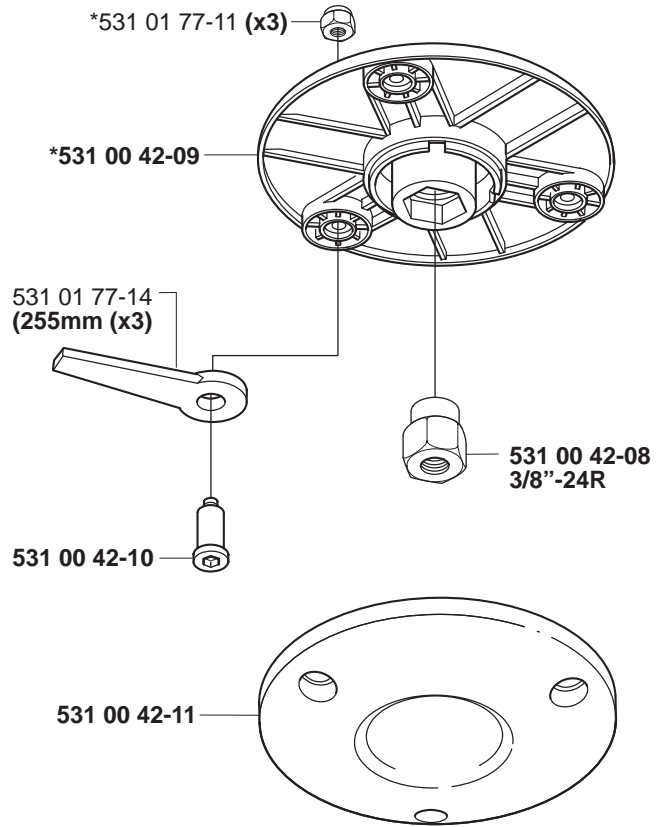

**Tri Cut M10x1.25 (300mm)** compl 531 00 38-11  
**Tri Cut M12x1.75 (300mm)** compl 531 00 38-24

**Trimmy Hit Pro Junior 3/8"-24R**

\*compl 531 00 75-28

**Trimmy Hit VI 3/8"-24R**

\*compl 952 70 85-62

### Tri Cut 3/8"-24R (230mm) \*compl 531 00 75-35

## Trimmy cord

Product	Product No.
<b>Ø1,5 mm</b>	
15 m blue	531 00 38-55
10 m reel for 300 S	506 68 26-01
10 m reel for Duo	964 63 57-00
10 st for 6 RC	531 00 38-51
<b>Ø2,0 mm</b>	
15 m green	531 00 38-56
90 m green	531 00 38-57
<b>Ø2,4 mm</b>	
15 m orange	531 00 38-58
90 m orange	531 00 38-59
240 m orange	531 00 38-60
<b>Ø2,7 mm</b>	
15 m yellow	<b>531 00 75-66</b>
90 m yellow	<b>531 00 75-67</b>
240 m yellow	<b>531 00 75-68</b>
<b>Ø3,0 mm</b>	
10 m red	531 00 38-61
90 m red	531 00 38-62
240 m red	531 00 38-63
<b>Ø3,3 mm</b>	
75 m white	502 26 19-03
<b>Pre cut for Trimmy Fix</b>	
20 strings Ø2,4 mm	502 13 86-01

Product	Product No.
<b>Whisper</b>	
<b>Ø1,5 mm</b>	
15 m	<b>531 00 60-80</b>
<b>Ø2,0 mm</b>	
15 m	<b>531 00 60-81</b>
<b>Ø2,4 mm</b>	
15 m	<b>531 00 60-82</b>
<b>Ø3,0 mm</b>	
10 m	<b>531 00 60-83</b>