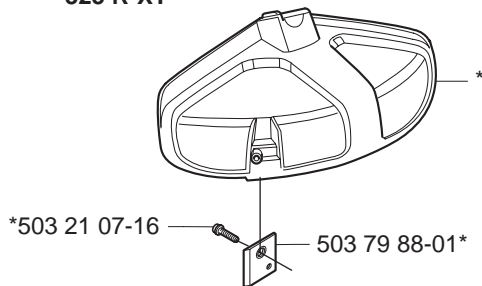

## Guard

\*compl 537 02 61-01  
322 C

\*compl 537 07 67-01  
325 C-X

\*compl 503 97 71-01  
322 L  
325 L-X  
325 L-XT

\*compl 503 93 42-02  
322 R  
325 R-X  
325 RJ-X  
325 R-XT

\*compl 503 91 60-01  
240  
245  
250  
252

## Trimmy cord

Product	Product No.
<b>Ø1,5 mm</b>	
15 m blue	531 00 38-55
10 m reel for 300 S	506 68 26-01
10 m reel for Duo	964 63 57-00
10 st for 6 RC	531 00 38-51
<b>Ø2,0 mm</b>	
15 m green	531 00 38-56
90 m green	531 00 38-57
<b>Ø2,4 mm</b>	
15 m orange	531 00 38-58
90 m orange	531 00 38-59
240 m orange	531 00 38-60
<b>Ø2,7 mm</b>	
15 m yellow	<b>531 00 75-66</b>
90 m yellow	<b>531 00 75-67</b>
240 m yellow	<b>531 00 75-68</b>
<b>Ø3,0 mm</b>	
10 m red	531 00 38-61
90 m red	531 00 38-62
240 m red	531 00 38-63
<b>Ø3,3 mm</b>	
75 m white	502 26 19-03
<b>Pre cut for Trimmy Fix</b>	
20 strings Ø2,4 mm	502 13 86-01