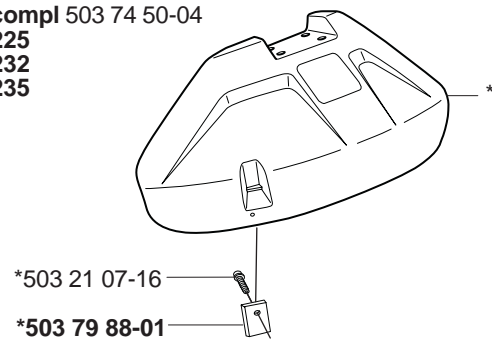

## Guard

\*compl 537 02 61-01  
322 C

\*compl 537 07 67-01  
325 C-X

\*compl 503 97 71-01  
322 L  
325 L-X  
325 L-XT

\*compl 503 93 42-02  
322 R  
325 R-X  
325 RJ-X  
325 R-XT

\*compl 503 91 60-01  
240  
245  
250  
252

## Trimmy cord

Product	Product No.
<b>Ø1,5 mm</b>	
15 m blue	531 00 38-55
10 m reel for 300 S	506 68 26-01
10 m reel for Duo	964 63 57-00
10 st for 6 RC	531 00 38-51
<b>Ø2,0 mm</b>	
15 m green	531 00 38-56
90 m green	531 00 38-57
<b>Ø2,4 mm</b>	
15 m orange	531 00 38-58
90 m orange	531 00 38-59
240 m orange	531 00 38-60
<b>Ø2,7 mm</b>	
15 m yellow	<b>531 00 75-66</b>
90 m yellow	<b>531 00 75-67</b>
240 m yellow	<b>531 00 75-68</b>
<b>Ø3,0 mm</b>	
10 m red	531 00 38-61
90 m red	531 00 38-62
240 m red	531 00 38-63
<b>Ø3,3 mm</b>	
75 m white	502 26 19-03
<b>Pre cut for Trimmy Fix</b>	
20 strings Ø2,4 mm	502 13 86-01