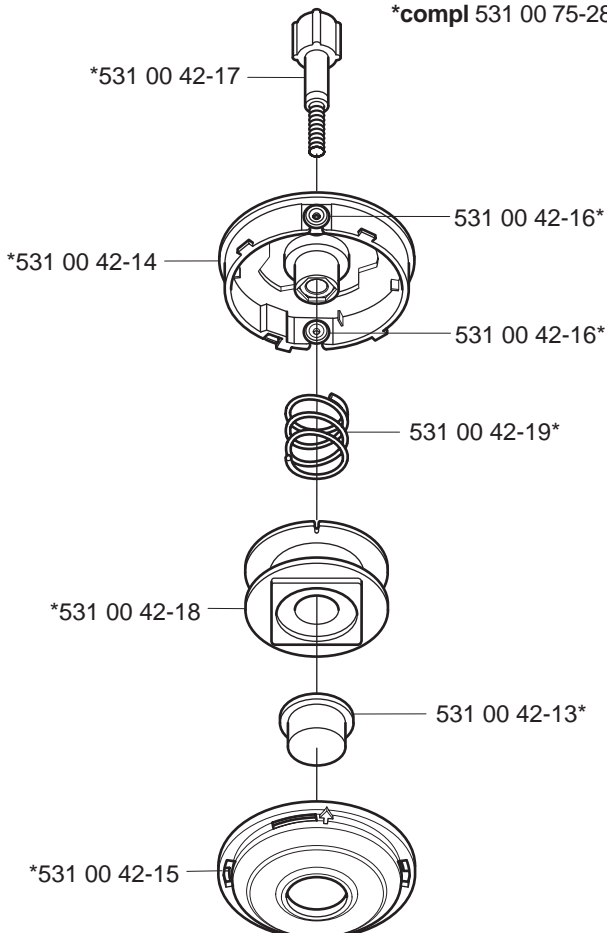

**Tri Cut M10x1.25 (300mm)** compl 531 00 38-11  
**Tri Cut M12x1.75 (300mm)** compl 531 00 38-24

**Trimmy Hit Pro Junior 3/8"-24R**

\*compl 531 00 75-28

**Trimmy Hit VI 3/8"-24R**

\*compl 952 70 85-62

### Tri Cut 3/8"-24R (230mm) \*compl 531 00 75-35

## Trimmy cord

Product	Product No.
<b>Ø1,5 mm</b>	
15 m blue	531 00 38-55
10 m reel for 300 S	506 68 26-01
10 m reel for Duo	964 63 57-00
10 st for 6 RC	531 00 38-51
<b>Ø2,0 mm</b>	
15 m green	531 00 38-56
90 m green	531 00 38-57
<b>Ø2,4 mm</b>	
15 m orange	531 00 38-58
90 m orange	531 00 38-59
240 m orange	531 00 38-60
<b>Ø2,7 mm</b>	
15 m yellow	<b>531 00 75-66</b>
90 m yellow	<b>531 00 75-67</b>
240 m yellow	<b>531 00 75-68</b>
<b>Ø3,0 mm</b>	
10 m red	531 00 38-61
90 m red	531 00 38-62
240 m red	531 00 38-63
<b>Ø3,3 mm</b>	
75 m white	502 26 19-03
<b>Pre cut for Trimmy Fix</b>	
20 strings Ø2,4 mm	502 13 86-01

Product	Product No.
<b>Whisper</b>	
<b>Ø1,5 mm</b>	
15 m	<b>531 00 60-80</b>
<b>Ø2,0 mm</b>	
15 m	<b>531 00 60-81</b>
<b>Ø2,4 mm</b>	
15 m	<b>531 00 60-82</b>
<b>Ø3,0 mm</b>	
10 m	<b>531 00 60-83</b>