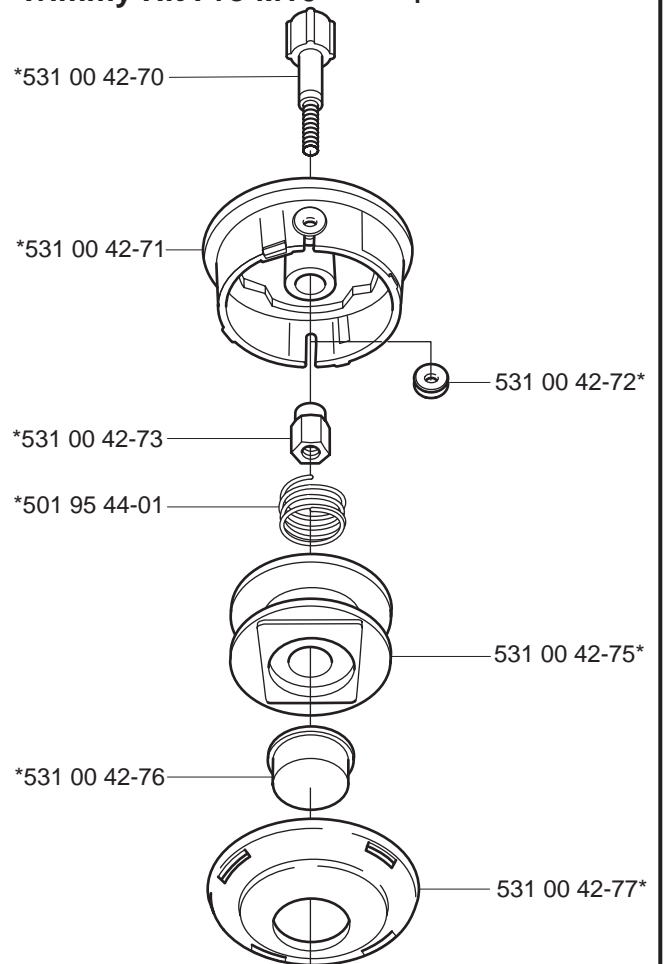

Trimmy Hit Pro M10 *compl 503 78 78-01