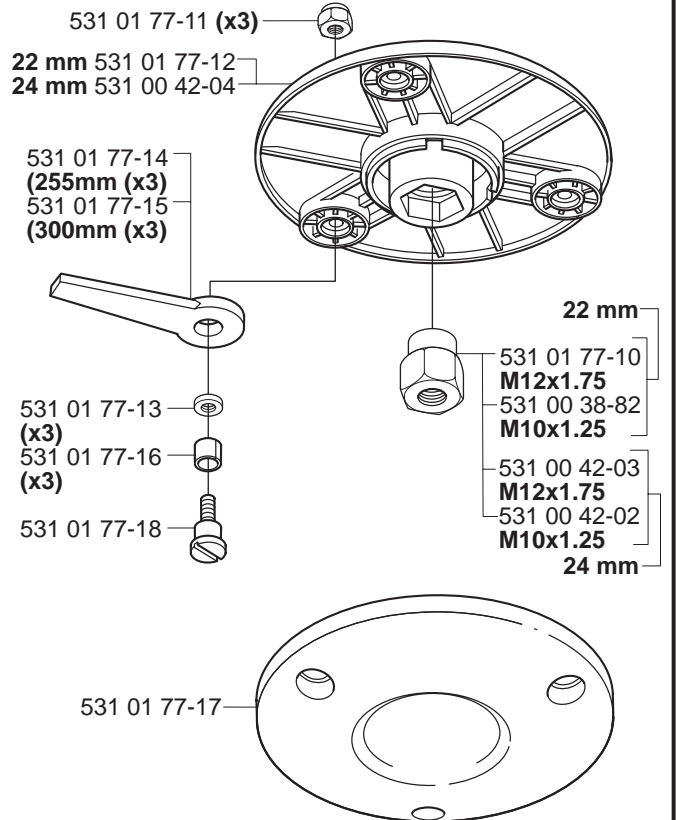

**Tri Cut M10x1.25 (300mm)** compl 531 00 38-11  
**Tri Cut M12x1.75 (300mm)** compl 531 00 38-24

**Trimmy Hit Pro Junior 3/8"-24R**

\*compl 531 00 75-28

**Trimmy Hit VI 3/8"-24R**

\*compl 952 70 85-62

### Tri Cut 3/8"-24R (230mm) \*compl 531 00 75-35

## Trimmy cord

Product	Product No.
<b>Ø1,5 mm</b>	
15 m blue	531 00 38-55
10 m reel for 300 S	506 68 26-01
10 m reel for Duo	964 63 57-00
10 st for 6 RC	531 00 38-51
<b>Ø2,0 mm</b>	
15 m green	531 00 38-56
90 m green	531 00 38-57
<b>Ø2,4 mm</b>	
15 m orange	531 00 38-58
90 m orange	531 00 38-59
240 m orange	531 00 38-60
<b>Ø2,7 mm</b>	
15 m yellow	<b>531 00 75-66</b>
90 m yellow	<b>531 00 75-67</b>
240 m yellow	<b>531 00 75-68</b>
<b>Ø3,0 mm</b>	
10 m red	531 00 38-61
90 m red	531 00 38-62
240 m red	531 00 38-63
<b>Ø3,3 mm</b>	
75 m white	502 26 19-03
<b>Pre cut for Trimmy Fix</b>	
20 strings Ø2,4 mm	502 13 86-01

Product	Product No.
<b>Whisper</b>	
<b>Ø1,5 mm</b>	
15 m	<b>531 00 60-80</b>
<b>Ø2,0 mm</b>	
15 m	<b>531 00 60-81</b>
<b>Ø2,4 mm</b>	
15 m	<b>531 00 60-82</b>
<b>Ø3,0 mm</b>	
10 m	<b>531 00 60-83</b>