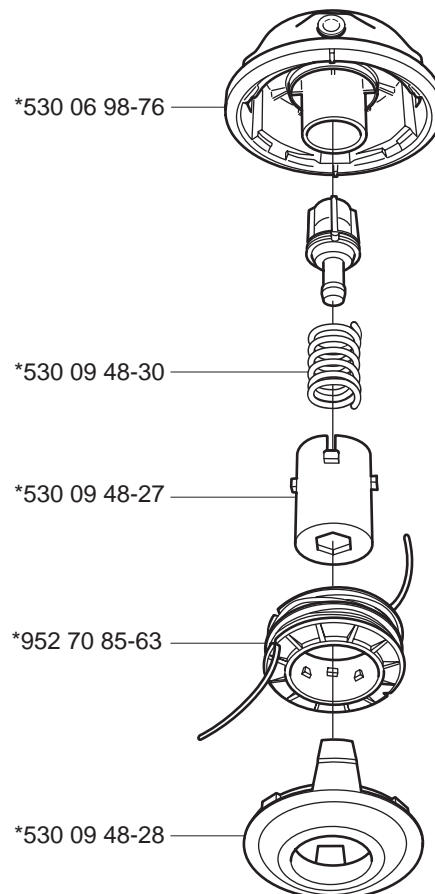

**Tri Cut M10x1.25 (300mm)** compl 531 00 38-11  
**Tri Cut M12x1.75 (300mm)** compl 531 00 38-24

**Trimmy Hit Pro Junior 3/8"-24R**

\*compl 531 00 75-28

**Trimmy Hit VI 3/8"-24R**

\*compl 952 70 85-62

### Tri Cut 3/8"-24R (230mm) \*compl 531 00 75-35

## Trimmy cord

Product	Product No.
<b>Ø1,5 mm</b>	
15 m blue	531 00 38-55
10 m reel for 300 S	506 68 26-01
10 m reel for Duo	964 63 57-00
10 st for 6 RC	531 00 38-51
<b>Ø2,0 mm</b>	
15 m green	531 00 38-56
90 m green	531 00 38-57
<b>Ø2,4 mm</b>	
15 m orange	531 00 38-58
90 m orange	531 00 38-59
240 m orange	531 00 38-60
<b>Ø2,7 mm</b>	
15 m yellow	<b>531 00 75-66</b>
90 m yellow	<b>531 00 75-67</b>
240 m yellow	<b>531 00 75-68</b>
<b>Ø3,0 mm</b>	
10 m red	531 00 38-61
90 m red	531 00 38-62
240 m red	531 00 38-63
<b>Ø3,3 mm</b>	
75 m white	502 26 19-03
<b>Pre cut for Trimmy Fix</b>	
20 strings Ø2,4 mm	502 13 86-01

Product	Product No.
<b>Whisper</b>	
<b>Ø1,5 mm</b>	
15 m	<b>531 00 60-80</b>
<b>Ø2,0 mm</b>	
15 m	<b>531 00 60-81</b>
<b>Ø2,4 mm</b>	
15 m	<b>531 00 60-82</b>
<b>Ø3,0 mm</b>	
10 m	<b>531 00 60-83</b>