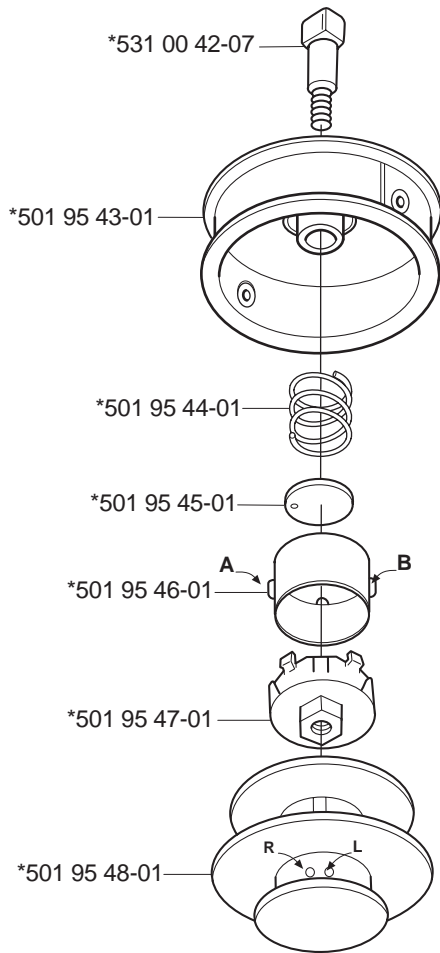

**Tri Cut M10x1.25 (300mm)** compl 531 00 38-11  
**Tri Cut M12x1.75 (300mm)** compl 531 00 38-24

**Trimmy Hit Pro Junior 3/8"-24R**

\*compl 531 00 75-28

**Trimmy Hit VI 3/8"-24R**

\*compl 952 70 85-62

### Tri Cut 3/8"-24R (230mm) \*compl 531 00 75-35

## Trimmy cord

Product	Product No.
<b>Ø1,5 mm</b>	
15 m blue	531 00 38-55
10 m reel for 300 S	506 68 26-01
10 m reel for Duo	964 63 57-00
10 st for 6 RC	531 00 38-51
<b>Ø2,0 mm</b>	
15 m green	531 00 38-56
90 m green	531 00 38-57
<b>Ø2,4 mm</b>	
15 m orange	531 00 38-58
90 m orange	531 00 38-59
240 m orange	531 00 38-60
<b>Ø2,7 mm</b>	
15 m yellow	<b>531 00 75-66</b>
90 m yellow	<b>531 00 75-67</b>
240 m yellow	<b>531 00 75-68</b>
<b>Ø3,0 mm</b>	
10 m red	531 00 38-61
90 m red	531 00 38-62
240 m red	531 00 38-63
<b>Ø3,3 mm</b>	
75 m white	502 26 19-03
<b>Pre cut for Trimmy Fix</b>	
20 strings Ø2,4 mm	502 13 86-01

Product	Product No.
<b>Whisper</b>	
<b>Ø1,5 mm</b>	
15 m	<b>531 00 60-80</b>
<b>Ø2,0 mm</b>	
15 m	<b>531 00 60-81</b>
<b>Ø2,4 mm</b>	
15 m	<b>531 00 60-82</b>
<b>Ø3,0 mm</b>	
10 m	<b>531 00 60-83</b>