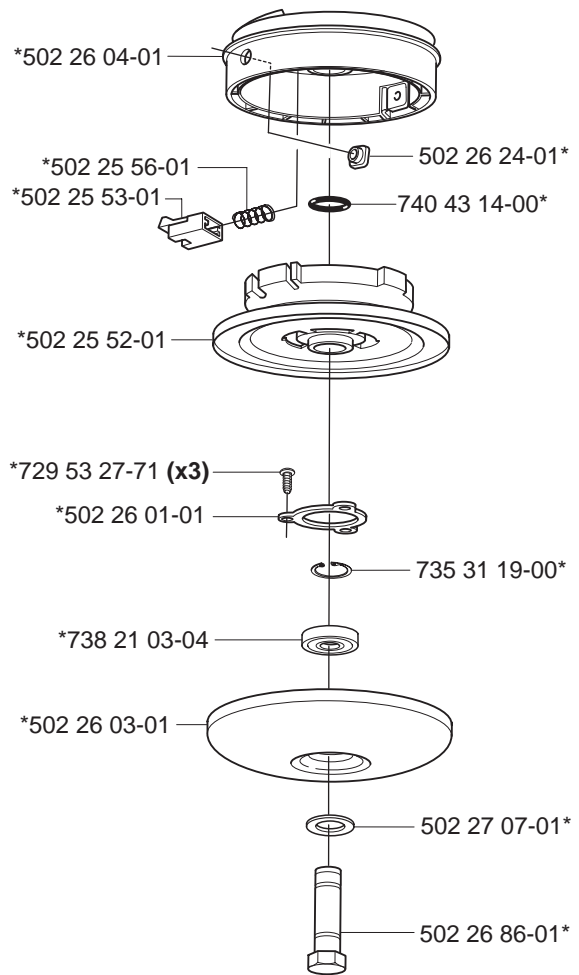

Trimmy SII *compl 502 26 08-01