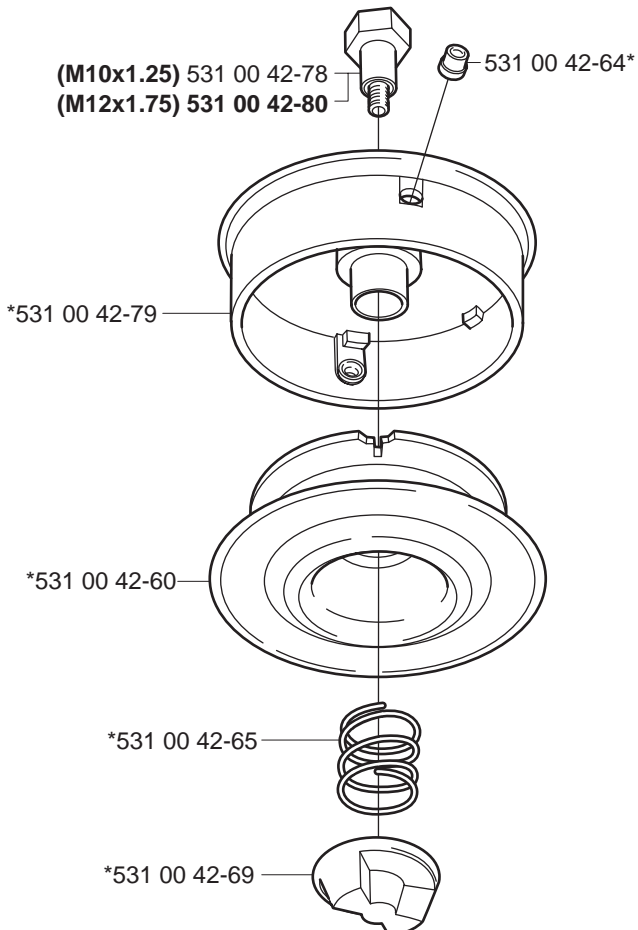

Trimmy H2 M10
Trimmy H2 M12

*compl 531 00 60-92
*compl 531 00 38-64